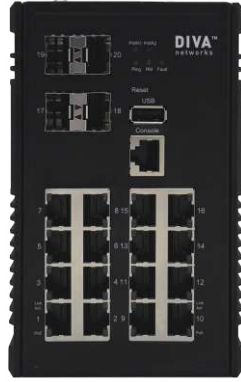

산업용 네트워크 스위치

태양광 시스템

도로

철도

스마트 공장

DIVA-IS3720X

16 + 4 포트 산업용 PoE +
이더넷 스위치
(10G 업 링크 포함)

IEEE 802.3at PoE x 16
4x 기가비트 이더넷 SFP slot
RSTP, MSTP, ERPS, LACP

DIVA-IS3712X

8 + 4 포트 산업용 PoE ++
기가비트 이더넷 스위치

8x Gigabit Ethernet ports
4x IEEE 802.3at PoE+
2x IEEE 802.3bt 60W PoE++
RSTP, MSTP, ERPS, LACP

DIVA-IS2712B

산업용 8포트 + 4 SFP포트 L2
기가비트 스위치

RJ45 기가비트 이더넷 8포트
SFP 기가비트 업링크 4포트
ERPS (G.8030) 지원
STP / RSTP / MSTP 표준 호환